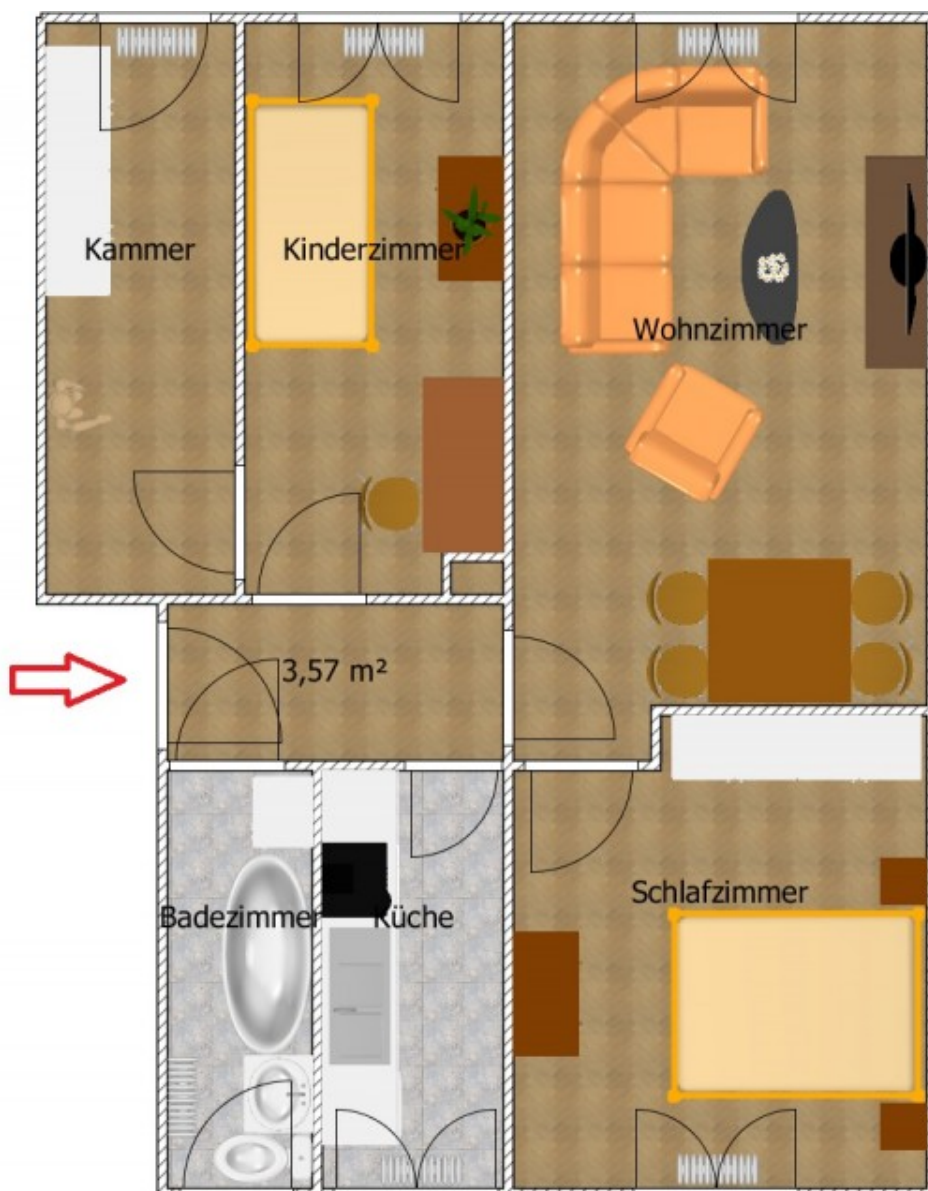

Exposé

Moderne Wohnungsbaugenossenschaft Neustrelitz eG | Augustastraße 3 | 17235 Neustrelitz

Objektnummer
Etage

804/58043, Dr.-Schwentner-Str. 58, 17235 Neustrelitz
4.OG, rechts

Für die Richtigkeit der Angaben wird keine Gewähr übernommen. Sie dienen lediglich zur ersten Information, erheben keinen Anspruch auf Richtigkeit oder Vollständigkeit und müssen bei weiterem Interesse präzisiert werden. Alle Angaben, Preise, Reservierungen gelten als unverbindliches Angebot solange Ihnen kein ausdrückliches und verbindliches Vertragsangebot überreicht wurde und stellen keine Grundlage für Rechtsansprüche dar.